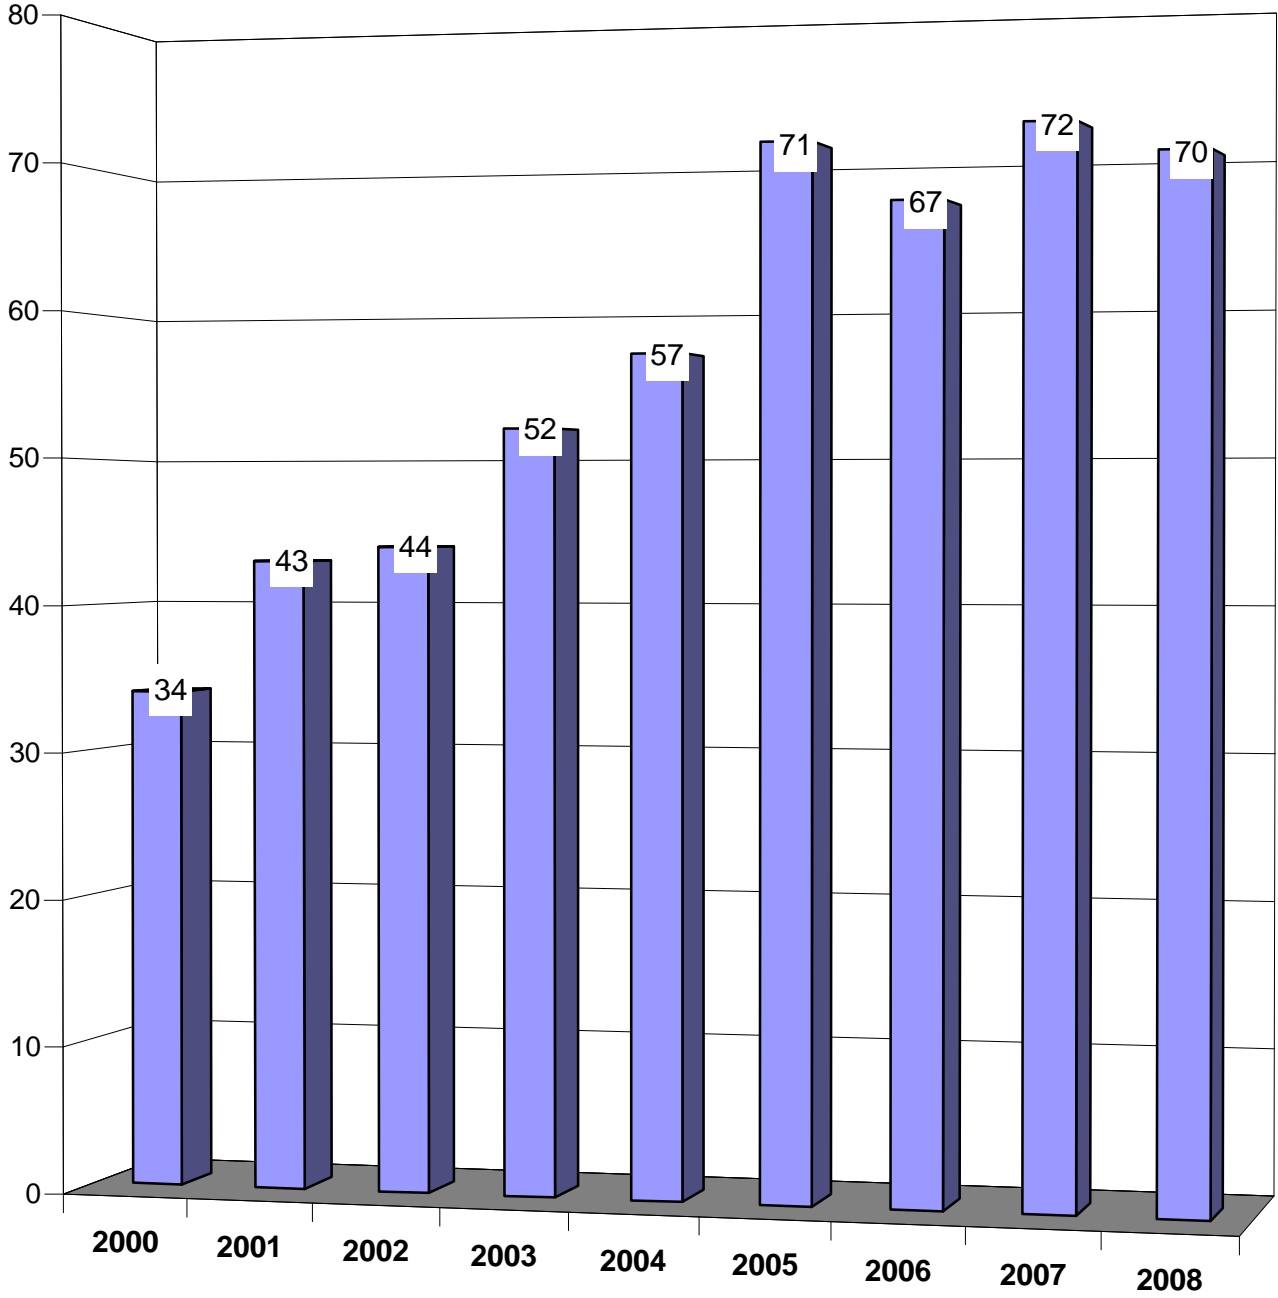

# Entwicklung der Westf. Golfsenioren im GC Münster-Tinnen

**Spieler**